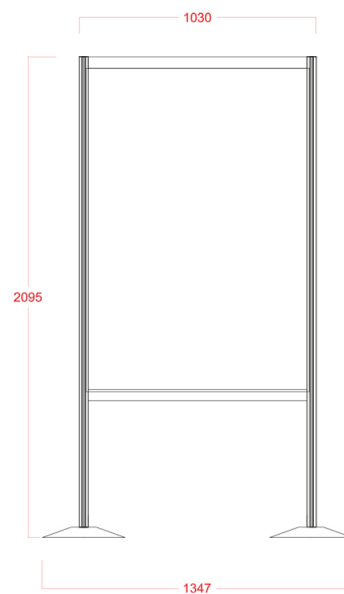

1-10pz: 110,50/cad € + canone mensile a noleggio 18,50 €
> 10pz: 86,50/cad € + canone mensile a noleggio 17,50 €

uscita: 30,00 € (il trasporto è escluso)
*l'installazione e la rimozione sono incluse nel prezzo
** il primo mese di noleggio è incluso nella quota iniziale

CONTATTACI PER INFO E ORDINI
info@valsabbinaallestimenti.it
030-2531549

<https://valsabbinaallestimenti.it/co-vedere>